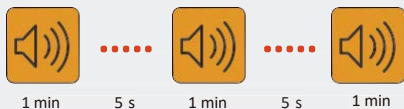

PROVA DE SIRENES EFECTE BOMBOLLA

Dimecres 15 de novembre de 2023 a les 11 hores

Sectors químics del Baix Llobregat, el Barcelonès i el Vallès Occidental

Abdera, Barcelona, Castellbisbal, Cornellà de Llobregat, Esparreguera, l'Hospitalet de Llobregat, Martorell, Olesa de Montserrat, el Prat de Llobregat, Sant Andreu de la Barca, Sant Boi de Llobregat, Sant Feliu de Llobregat, Sant Joan Despí, Santa Coloma de Cervelló, Terrassa i Viladecans.

Sonaran les sirenes i rebràs l'alerta al mòbil

El so d'inici són 3 senyals d'1 minut de durada, separats per silencis de 5 segons.

El so de fi d'alerta és una senyal continu de 30 segons de durada

Com pots participar-hi? Confinat a l'edifici més proper. No et quedis al carrer!

interior.gencat.cat/riscquimic

Què és una prova de sirenes?

És un exercici amb el qual provem el so de les sirenes d'avís a la població i en què també rebràs l'alerta al mòbil.

Com sonen?

El so de confinament d'una sirena de risc químic són tres senyals d'un minut de durada separats per silencis de cinc segons.

El final de la prova de sirenes s'anunciarà amb un senyal continu de 30 segons de durada.

Si vols participar-hi, ara és el moment per practicar les mesures d'autoprotecció en cas d'emergència per risc químic: