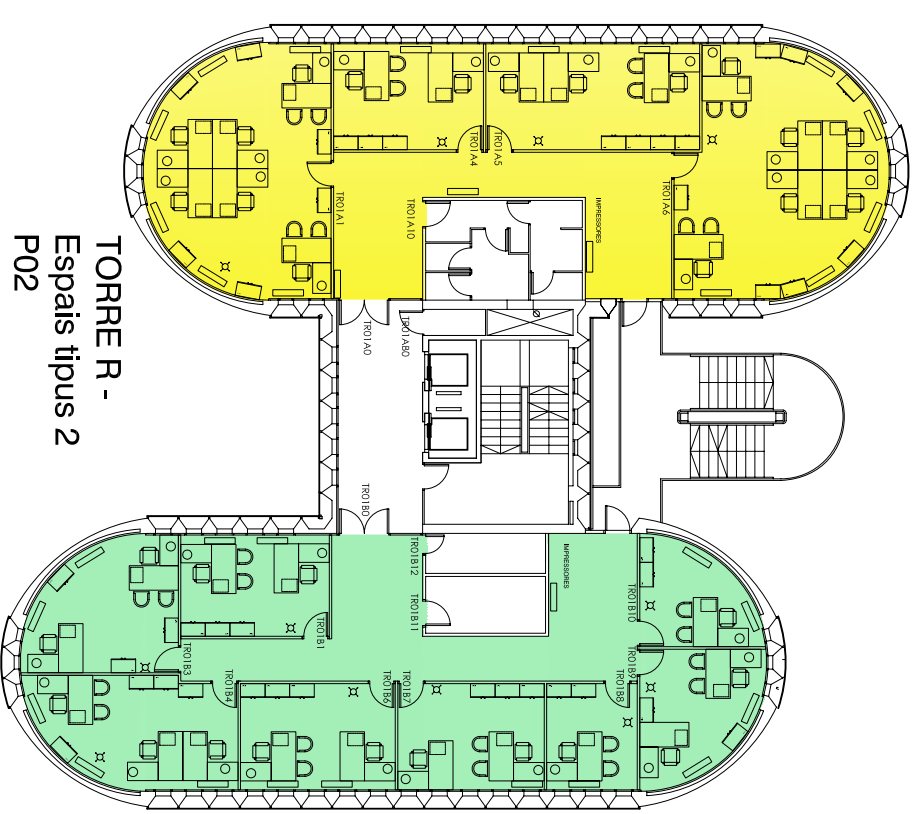

- MOBILIARI TORRE R**
- *Taulas 160.....79 uts
 - *Ales per les taulas.....79 uts
 - *Bucs.....79 uts
 - *Cadires.....79 uts
 - *Cadires confident.....72 uts
 - *Armaris alts (198).....98 uts
 - *Armaris mitjans (145).....8 uts
 - *Papereras.....79 uts
 - *Penja-robes.....28 uts
 - *Taulas rodones Ø100.....3 uts,
 - no dibuixades en plànol
 - *Taulas rodones Ø120.....3 uts,
 - no dibuixades en plànol

TORRE RECERCA
DISTRIBUCIÓ MOBILIARI D'OFICINA

TORRE R -
Espais tipus 2
P01